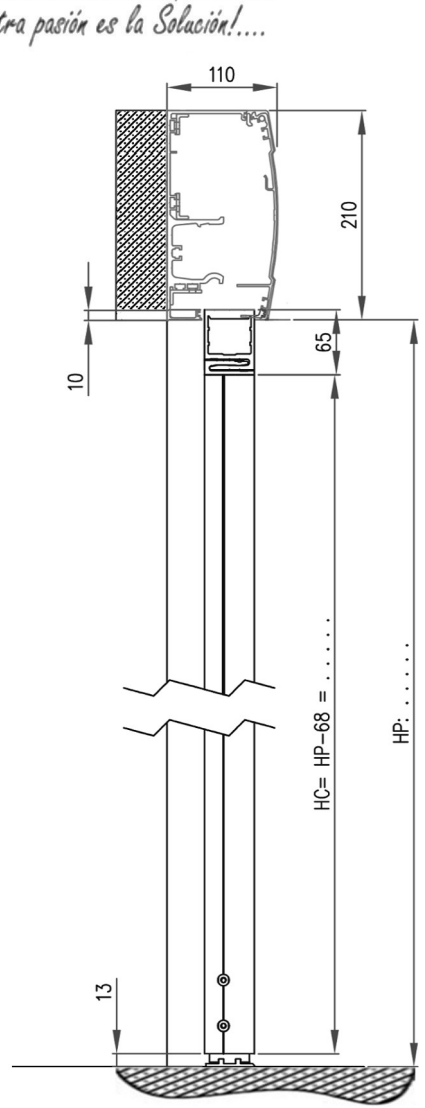

Puertas & Portones Automáticos, S.A. de C.V.
¡Nuestra pasión es la Solución!...

DIVA LC APS G38 D MONTAGE APPLIQUE INT APERTURA HACIA LA TAPA.

P =	
HP =	
LO = 2P + 240 =	
Chassis / Leaves	
HC = HP - 68 =	LC = 1/2P + 95 =