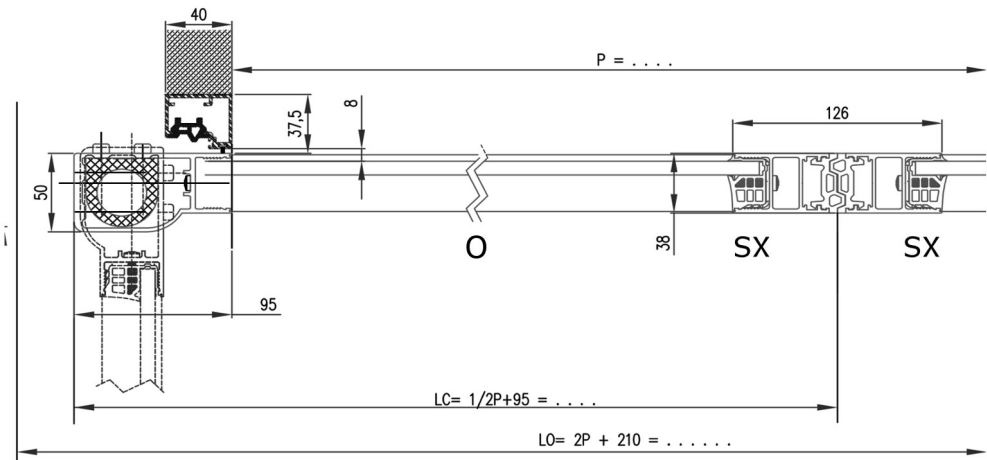

Puertas & Portones Automáticos, S.A. de C.V.
¡Nuestra pasión es la Solución!...

DIVA LC APS G38 D MONTAGE APPLIQUE INT APERTURA HACIA LA TAPA.

P =	
HP =	
LO = 2P + 240 =	
Chassis / Leaves	
HC = HP - 68 =	LC = 1/2P + 95 =