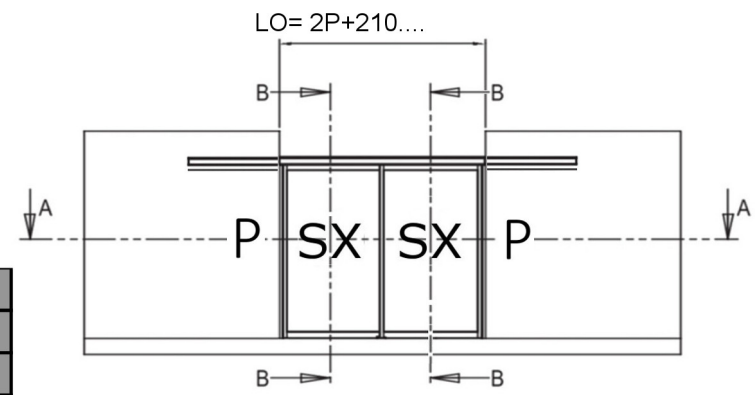

Puertas & Portones Automáticos, S.A. de C.V.
¡Nuestra pasión es la Solución!...

DIVA LC APS G38 D MONTAGE APPLIQUE INT APERTURA HACIA LA TAPA.

P =	
HP =	
LO = 2P + 240 =	
Chassis / Leaves	
HC = HP - 68 =	LC = 1/2P + 95 =